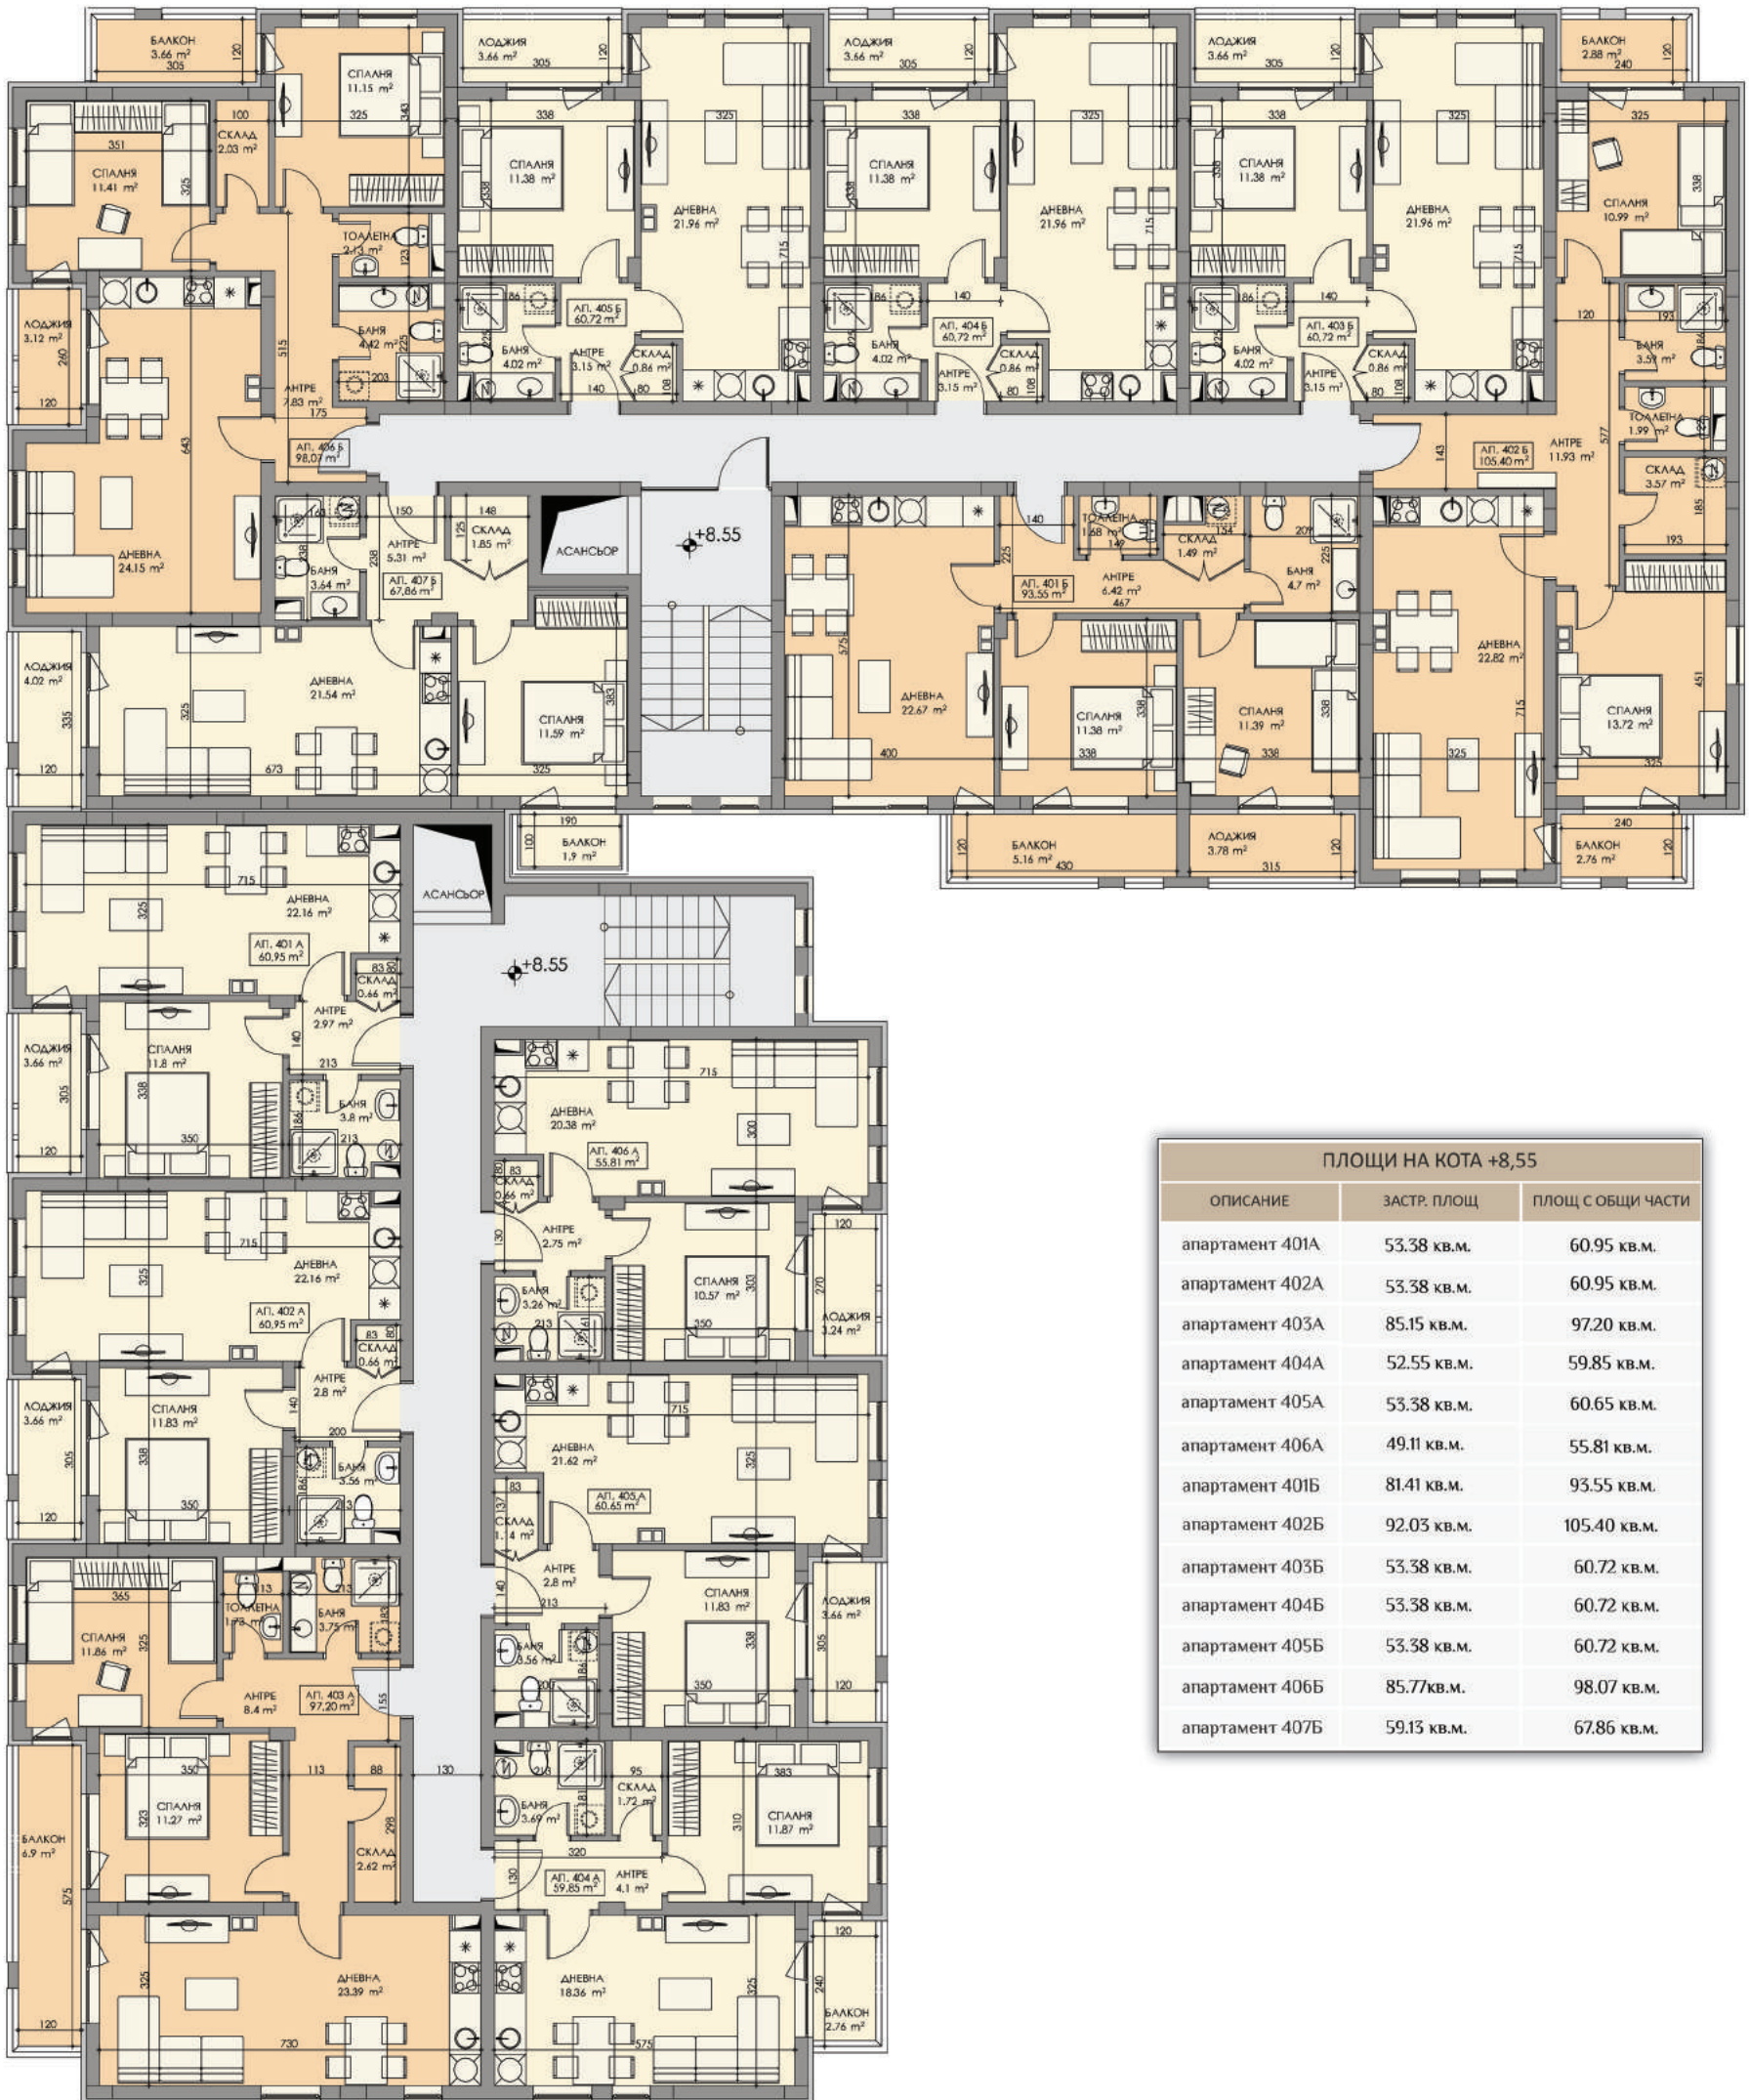

ЧЕТВЪРТИ ЕТАЖ

ПЛОЩИ НА КОТА +8,55

ОПИСАНИЕ	ЗАСТР. ПЛОЩ	ПЛОЩ С ОБЩИ ЧАСТИ
апартамент 401А	53.38 кв.м.	60.95 кв.м.
апартамент 402А	53.38 кв.м.	60.95 кв.м.
апартамент 403А	85.15 кв.м.	97.20 кв.м.
апартамент 404А	52.55 кв.м.	59.85 кв.м.
апартамент 405А	53.38 кв.м.	60.65 кв.м.
апартамент 406А	49.11 кв.м.	55.81 кв.м.
апартамент 401Б	81.41 кв.м.	93.55 кв.м.
апартамент 402Б	92.03 кв.м.	105.40 кв.м.
апартамент 403Б	53.38 кв.м.	60.72 кв.м.
апартамент 404Б	53.38 кв.м.	60.72 кв.м.
апартамент 405Б	53.38 кв.м.	60.72 кв.м.
апартамент 406Б	85.77 кв.м.	98.07 кв.м.
апартамент 407Б	59.13 кв.м.	67.86 кв.м.